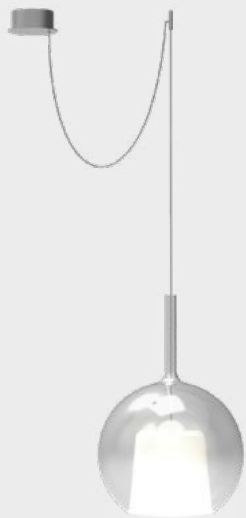

GLO
Carlo Colombo

Glo is an icon of our collection, a glass sphere enhancing the glare of light, in a game of reflections back and forth between the lamp and the space or among the very lamps. The rich palette of colours and the different dimensions of the suspension lamps are a toast to creativity.

N.1 Glo Medium (black) + N.1 canopy (on-off black)

1C

Glo Large + canopy

N.1 Glo Large (rose gold) + N.1 canopy (on-off titanium)

SINGLE LAMP 9

SMALL CLUSTER 14

BIG CLUSTER 21

SPECIAL PROJECT 28

N. 1 Glo Large (rose gold); N. 3 Glo Medium (silver, 4ever, black); N. 3 Glo Mini (black, gold)

SMALL CLUSTER

N. 2 Glo Large (black, 4ever); N. 3 Glo Medium (gold, black); N. 2 Glo Mini (gold, black)

SMALL CLUSTER

2A

Glo x1 + decentralize

N.1 Glo Large (trasparente)
+
N.1 plate Ø 130mm (titanium)

2B

Glo x2 + decentralize

N.1 Glo Medium (rose gold)
N.1 Glo Mini (black)
+
N.1 plate Ø 130mm (white)

2C

Glo x3 + plate Ø 300mm