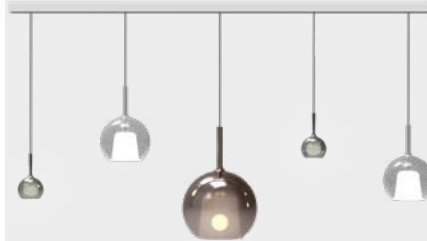

GLO
Carlo Colombo

Glo is an icon of our collection, a glass sphere enhancing the glare of light, in a game of reflections back and forth between the lamp and the space or among the very lamps. The rich palette of colours and the different dimensions of the suspension lamps are a toast to creativity.

N.1 Glo Medium (gold)
N.2 Glo Mini (black, 4ever)
+
N.1 plate Ø 300mm (white)

2D

Glo x3 + decentralize

N.1 Glo Medium (green, black, silver)
+
N.1 plate Ø 130mm (titanium)

2E

Glo x3 + plate Ø 420mm

N.1 Glo Large (rose gold)
N.1 Glo Medium (black)
N.1 Glo Mini (silver)
+
N.1 plate Ø 420mm (white)

2F

Glo x4 + decentralize

N.1 Glo Large (gold)
N.1 Glo Medium (gold)
N.2 Glo Mini (green)
+
N.1 plate Ø 130mm (titanium)

2G

Glo x3 + bar canopy 1170mm

N.1 Glo Large (rose gold)
N.1 Glo Medium (silver)
N.1 Glo medium (black)
+
N.1 bar canopy 1170 × 45mm (white)

2H

Glo x5 + bar canopy 2130mm

N.1 Glo Large (bronze)
N.2 Glo Medium (trasparent)
N.2 Glo mini (black)
+
N.1 bar canopy 2130 × 45mm (white)

2I

Glo x5 + plate Ø 420mm

N.1 Glo Large (green)
N.2 Glo Medium (black, rose gold)
N.2 Glo Mini (rose gold, green)
+
N.1 plate Ø 420mm (titanium)